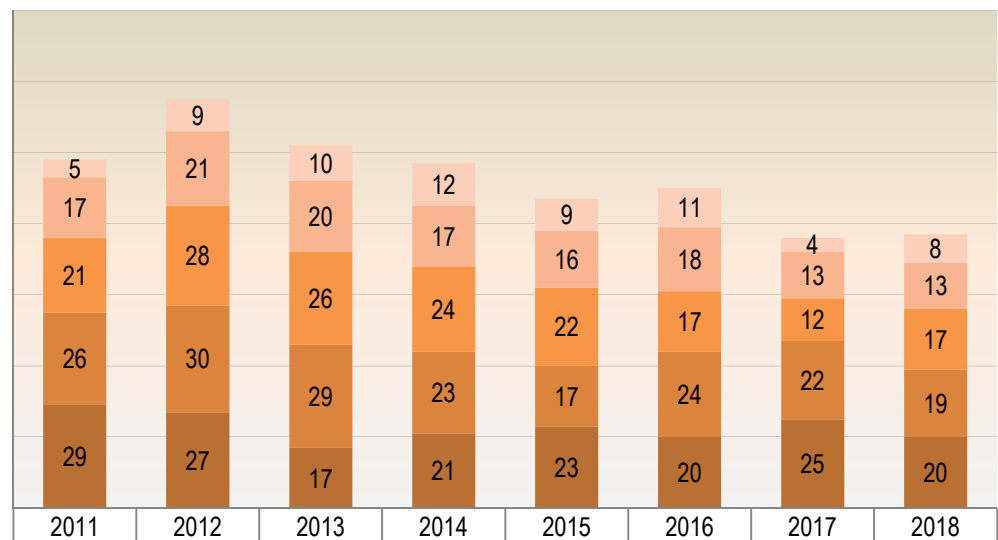

Ausnutzung der Melderechte DM Kür (Nachmeldungen und Streichungen unberücksichtigt)									
Nr.	Verband	Junior	Jugend	Schüler A	Schüler B	Schüler C	Schüler D	Jun-Sch C	Melderechte
1	BAY				1	3	X	4	16
2	BERL			2	1			3	17
3	BRAN							0	15
4	BREM		2			2		4	17
5	HAMB	1	1					2	16
6	HESS		4	2	6	1		13	29
7	MVP			1				1	15
8	NIED	2	3	4	4	2		15	25
9	NOBA							0	15
10	NRW	2	1	6	1	5		15	20
11	RPRIV							0	15
12	SACH	1			2			3	16
13	SANH							0	15
14	SCHL	1	1		1	2		5	17
15	SÜBA					1		1	17
16	WÜRT	1	1	2	3	4		11	19
	2018	8	13	17	19	20	0	77	166
	2017	2016	2015	2014	2013	2012	2011		Teilnehmer gesamt
	180	190	182	202	198	200	142		

Genutzte Melderechte DM Rollkunstlauf - Kür

(Quelle: eigene Erhebung SK RK, Meldungen der LRV per Meldeschluss der jeweiligen DM)

Genutzte Melderechte je Kategorie

Summe von Jun_Kür	5	9	10	12	9	11	4	8
Summe von Jug_Kür	17	21	20	17	16	18	13	13
Summe von Sch A_Kür	21	28	26	24	22	17	12	17
Summe von Sch_B Kür	26	30	29	23	17	24	22	19
Summe von Sch C_Kür	29	27	17	21	23	20	25	20